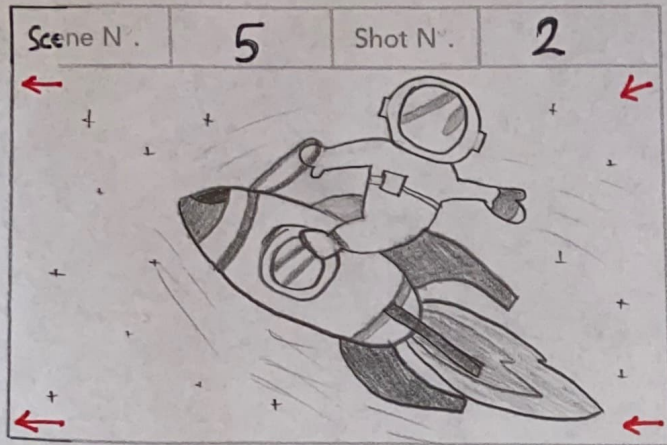

••• Ambiance reggae, coloré ...  
 \* les vagues de couleurs tournent, l'œil bouge  
 Ⓞ 3 à 5 secondes

••• Ambiance horreur  
 \* La pillule tombe et tourne  
 Ⓞ 2 à 3 secondes

••• Ambiance horreur  
 \* Pillule devient astronaute  
 Ⓞ 2 à 3 secondes

••• Ambiance horreur  
 \* Transition vers une balançoire  
 Ⓞ 2 à 3 secondes

••• Ambiance horreur  
 \* L'astronaute fait de la balançoire  
 Ⓞ 3 à 5 secondes

Title: Project Motion - MTV Jolent

🔊 Ambiance horreur

🚀 Propulsé par la balanceire  
🕒 1 à 3 secondes

☞ Ambiance horreur

\* L'astronaute cherche une fusée  
 Ⓞ 3 à 5 secondes

☞ Arrêt total de tout son, comme un accident

\* Entre choqué un astéroïdes  
 Ⓞ 1 à 3 secondes