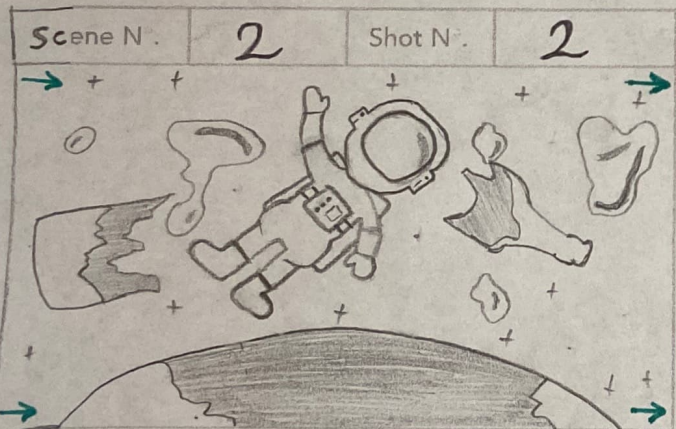

- Détendu, fait rêver, ambiance spatiale
- \* Astéroïdes venant de la gauche
- ⊙ 3 à 5 secondes

- Détendu, fait rêver, ambiance spatiale
- \* Astéroïdes qui tournent autour d'elle
- ⊙ 3 à 5 secondes

- Transition vers ambiance stressante et pesante
- \* Déchets spatiaux venant de la gauche
- ⊙ 5 à 10 secondes (rythmé)