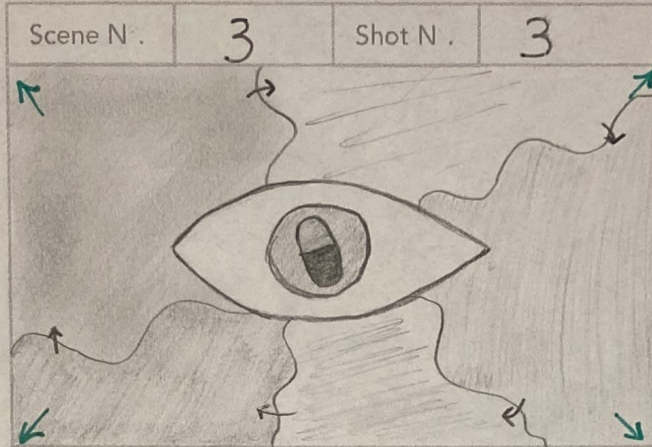

- Détendu, fait rêver, ambiance spatiale
- \* Astéroïdes venant de la gauche
- ⊙ 3 à 5 secondes

- Détendu, fait rêver, ambiance spatiale
- \* Astéroïdes qui tournent autour d'elle
- ⊙ 3 à 5 secondes

- Transition vers ambiance stressante et pesante
- \* Déchets spatiaux venant de la gauche
- ⊙ 5 à 10 secondes (rythmé)

- Ambiance stressante, pesante. Effet de sifflement: sonne, battement coeur
- \* Astronaute sonné, obnubilé, inactif
- ⊙ 3 à 8 secondes

- Le sifflement est accentué, battement coeur de + en + rapide
- \* Transition rapide vers lui de face
- ⊙ 1 à 3 secondes

••• Ambiance reggae, coloré ...  
 \* les vagues de couleurs tournent, l'œil bouge  
 Ⓞ 3 à 5 secondes

••• Ambiance horreur  
 \* La pillule tombe et tourne  
 Ⓞ 2 à 3 secondes

••• Ambiance horreur  
 \* Pillule devient astronaute  
 Ⓞ 2 à 3 secondes