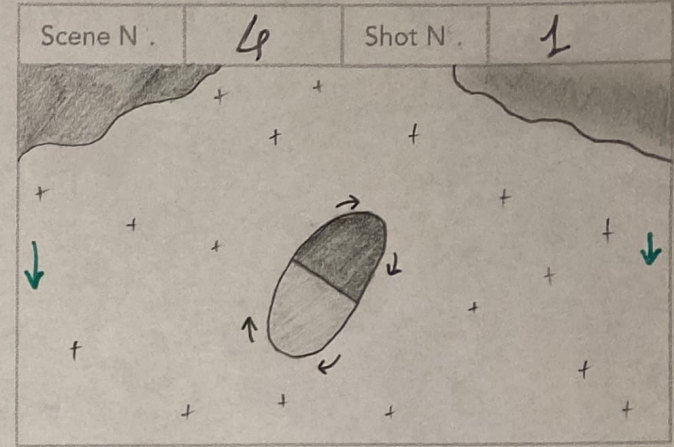

••• Ambiance horreur
* La pillule tombe et tourne
Ⓞ 2 à 3 secondes