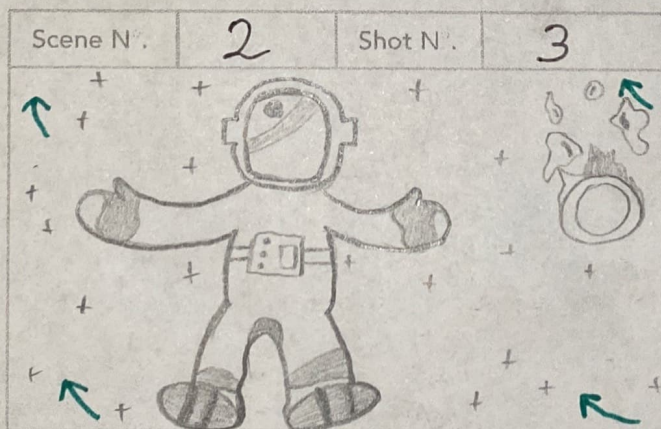

- Le sifflement est accentué, battement coeur de + en + rapide
- Transition rapide vers lui de face
- ⊙ 1 à 3 secondes