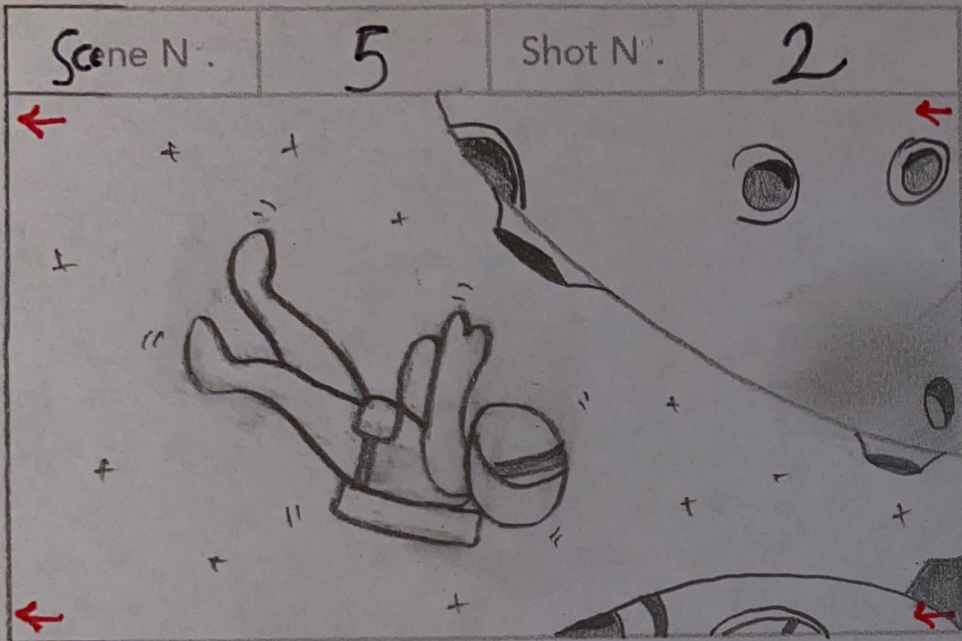

Title: Project Motion - MTV Jolent

🔊 Ambiance horreur

🚀 Propulsé par la balanceire
🕒 1 à 3 secondes