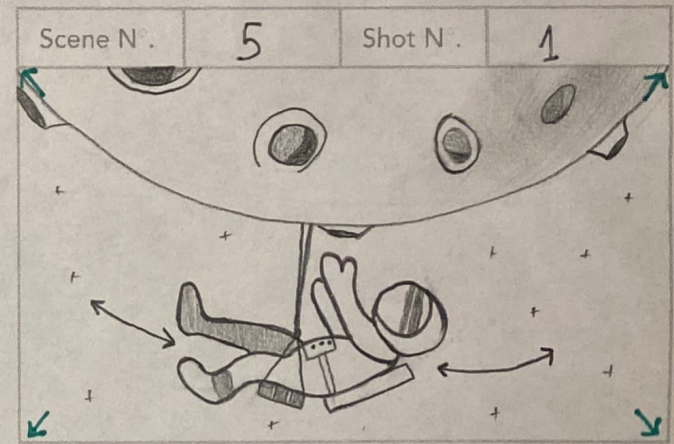

••• Ambiance horreur
* L'astronaute fait de la balançoire
Ⓞ 3 à 5 secondes