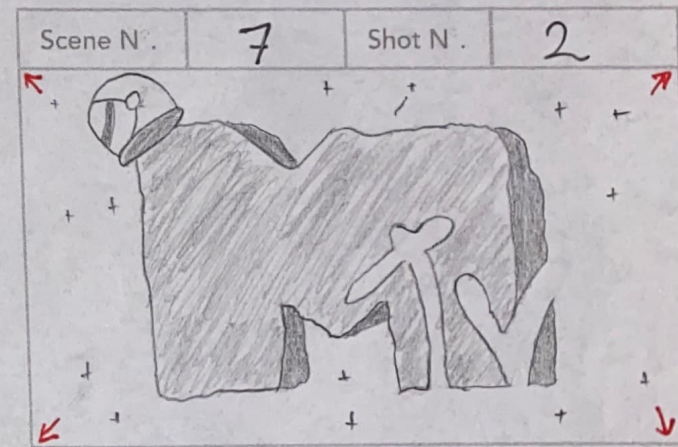

☞ Sifflement, battement de cœur

\* Est projeté par dessus la fusée  
 Ⓞ 1 à 3 secondes

☞ Musique qui introduit le jingle

\* Coincé dans la planète  
 Ⓞ 2 à 5 secondes

☞ Jingle heureux / spatiale

\* Tête décapité, le sang sort  
 Ⓞ 1 à 3 secondes