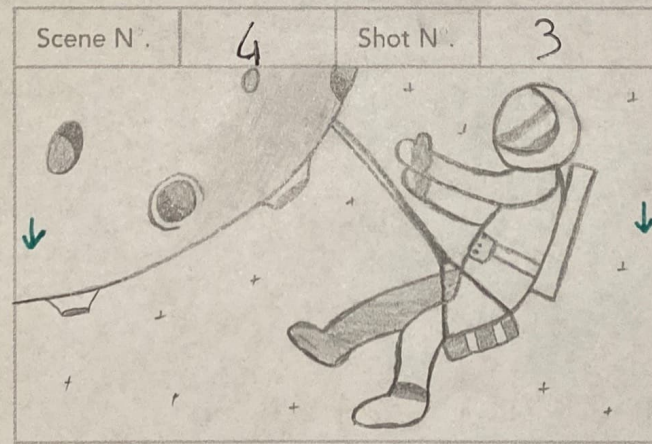

- Ambiance bizarre, dérangeante, reggae, épileptique
- \* D'un coup on part dans "un autre monde"
- ⊙ 2 à 6 secondes

••• Ambiance reggae, coloré, épiléptique ...  
 \* L'astronaute se transforme en une pillule  
 Ⓞ 2 à 3 secondes

••• Ambiance reggae, coloré ...  
 \* les vagues de couleurs tournent, l'œil bouge  
 Ⓞ 3 à 5 secondes

••• Ambiance horreur  
 \* La pillule tombe et tourne  
 Ⓞ 2 à 3 secondes

••• Ambiance horreur  
 \* Pillule devient astronaute  
 Ⓞ 2 à 3 secondes