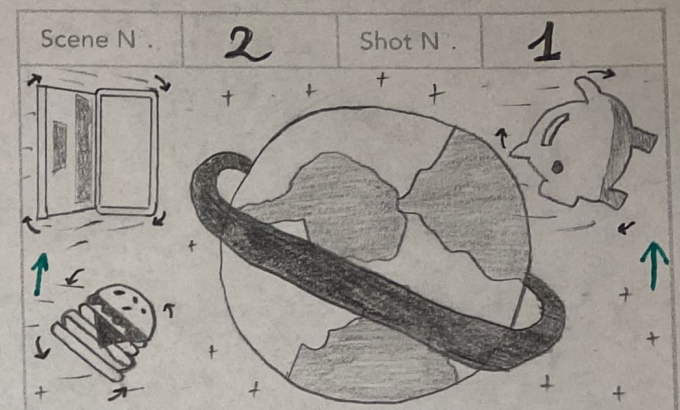

- Détendu, fait rêver, ambiance spatiale
- \* Astéroïdes venant de la gauche
- ⊙ 3 à 5 secondes

- Détendu, fait rêver, ambiance spatiale
- \* Astéroïdes qui tournent autour d'elle
- ⊙ 3 à 5 secondes

- Transition vers ambiance stressante et pesante
- \* Déchets spatiaux venant de la gauche
- ⊙ 5 à 10 secondes (rythmé)