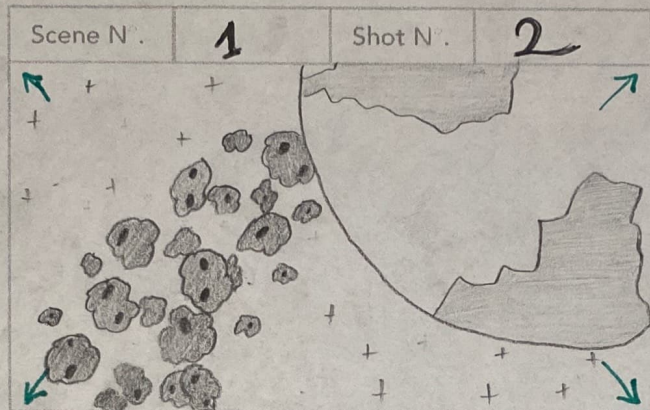

- Détendu, fait rêver, ambiance spatiale
- \* Astéroïdes venant de la gauche
- ⊙ 3 à 5 secondes

- Détendu, fait rêver, ambiance spatiale
- \* Astéroïdes qui tournent autour d'elle
- ⊙ 3 à 5 secondes

- Transition vers ambiance stressante et pesante
- \* Déchets spatiaux venant de la gauche
- ⊙ 5 à 10 secondes (rythmé)