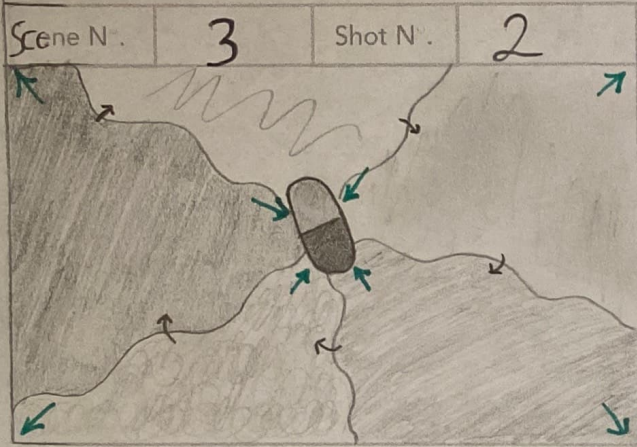

- Détendu, fait rêver, ambiance spatiale
- \* Astéroïdes venant de la gauche
- ⊙ 3 à 5 secondes

- Détendu, fait rêver, ambiance spatiale
- \* Astéroïdes qui tournent autour d'elle
- ⊙ 3 à 5 secondes

- Transition vers ambiance stressante et pesante
- \* Déchets spatiaux venant de la gauche
- ⊙ 5 à 10 secondes (rythmé)

- Ambiance stressante, pesante. Effet de sifflement: sonne, battement coeur
- \* Astronaute sonné, obnubilé, inactif
- ⊙ 3 à 8 secondes

- Le sifflement est accentué, battement coeur de + en + rapide
- \* Transition rapide vers lui de face
- ⊙ 1 à 3 secondes

- Ambiance bizarre, dérangeante, reggae, épileptique
- \* D'un coup on part dans "un autre monde"
- ⊙ 2 à 6 secondes

••• Ambiance reggae, coloré, épiléptique ...  
 \* L'astronaute se transforme en une pillule  
 Ⓞ 2 à 3 secondes