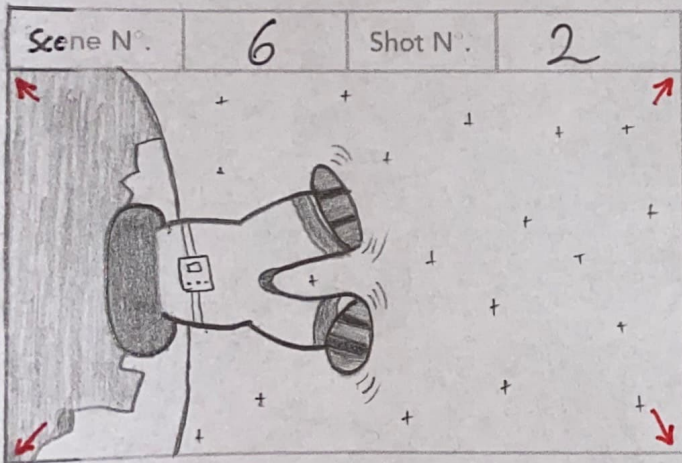

🚀 Propulsé par la balanceire  
🕒 1 à 3 secondes

☞ Ambiance horreur

\* L'astronaute cherche une fusée  
 Ⓞ 3 à 5 secondes

☞ Arrêt total de tout son, comme un accident

\* Entre choqué un astéroïdes  
 Ⓞ 1 à 3 secondes

☞ Sifflement, battement de cœur

\* Est projeté par dessus la fusée  
 Ⓞ 1 à 3 secondes

☞ Musique qui introduit le jingle

\* Coincé dans la planète  
 Ⓞ 2 à 5 secondes

☞ Jingle heureux / spatiale

\* Tête décapité, le sang sort  
 Ⓞ 1 à 3 secondes