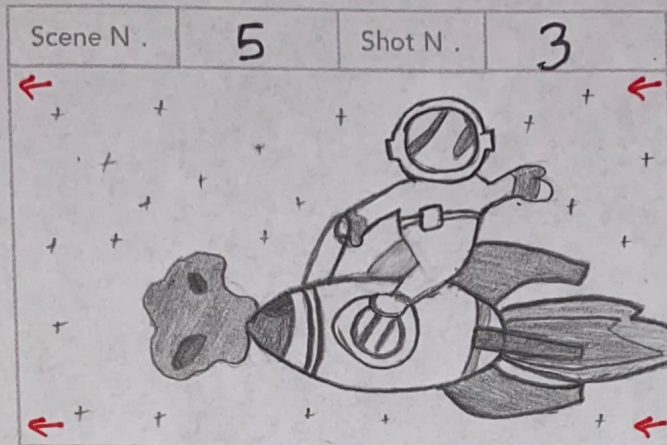

••• Ambiance reggae, coloré ...  
 \* les vagues de couleurs tournent, l'œil bouge  
 Ⓞ 3 à 5 secondes

••• Ambiance horreur  
 \* La pillule tombe et tourne  
 Ⓞ 2 à 3 secondes

••• Ambiance horreur  
 \* Pillule devient astronaute  
 Ⓞ 2 à 3 secondes

••• Ambiance horreur  
 \* Transition vers une balançoire  
 Ⓞ 2 à 3 secondes

••• Ambiance horreur  
 \* L'astronaute fait de la balançoire  
 Ⓞ 3 à 5 secondes

Title: Project Motion - MTV Jolent

🔊 Ambiance horreur

🚀 Propulsé par la balanceire  
🕒 1 à 3 secondes

☞ Ambiance horreur

\* L'astronaute cherche une fusée  
 Ⓞ 3 à 5 secondes

☞ Arrêt total de tout son, comme un accident

\* Entre choqué un astéroïdes  
 Ⓞ 1 à 3 secondes