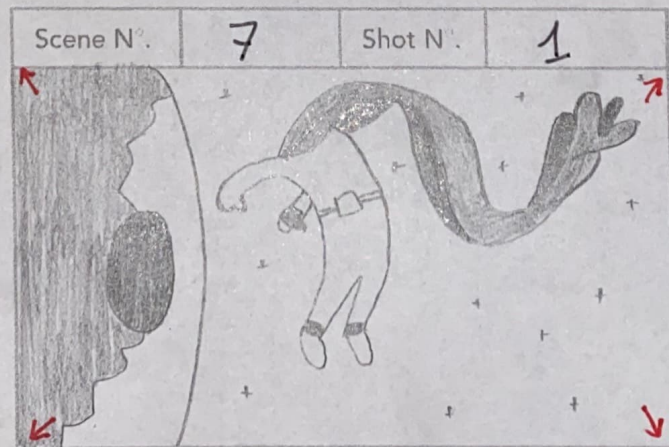

🚀 Propulsé par la balanceire  
🕒 1 à 3 secondes

☞ Ambiance horreur

\* L'astronaute cherche une fusée  
 Ⓞ 3 à 5 secondes

☞ Arrêt total de tout son, comme un accident

\* Entre choqué un astéroïdes  
 Ⓞ 1 à 3 secondes

☞ Sifflement, battement de cœur

\* Est projeté par dessus la fusée  
 Ⓞ 1 à 3 secondes

☞ Musique qui introduit le jingle

\* Coincé dans la planète  
 Ⓞ 2 à 5 secondes

☞ Jingle heureux / spatiale

\* Tête décapité, le sang sort  
 Ⓞ 1 à 3 secondes