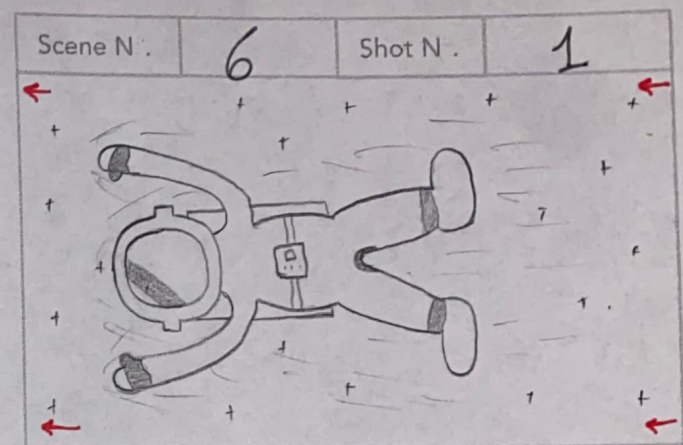

🚀 Propulsé par la balanceire  
🕒 1 à 3 secondes

☞ Ambiance horreur

\* L'astronaute cherche une fusée  
 Ⓞ 3 à 5 secondes

☞ Arrêt total de tout son, comme un accident

\* Entre choqué un astéroïdes  
 Ⓞ 1 à 3 secondes