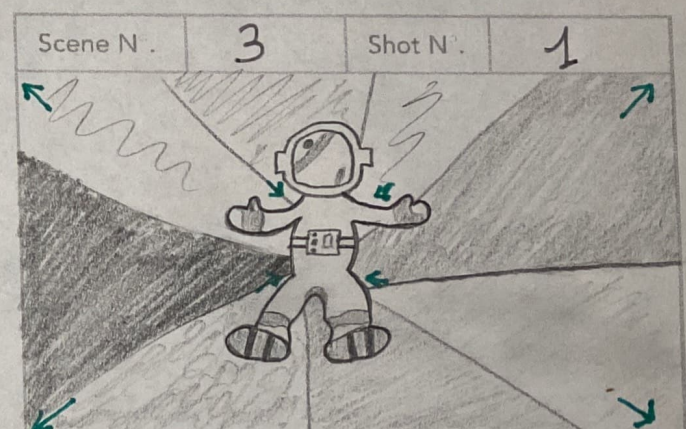

- Ambiance bizarre, dérangeante, reggae, épileptique
- D'un coup on part dans "un autre monde"
- ⊙ 2 à 6 secondes